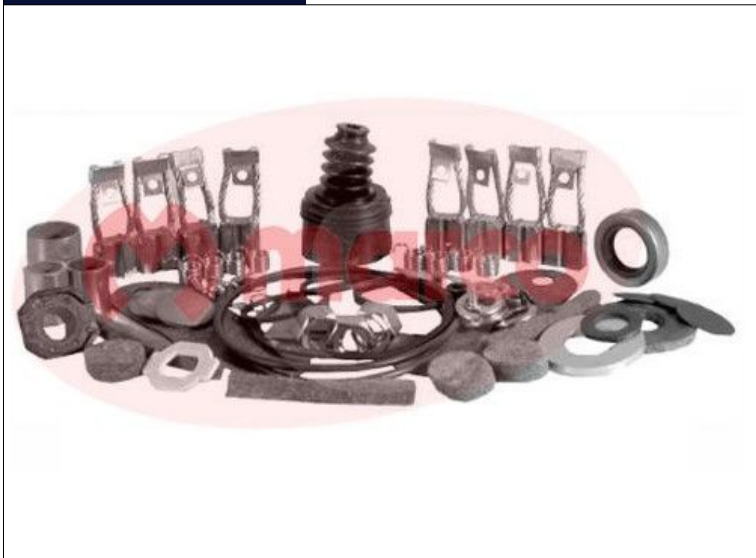

**KDE02**

**DELCO REMY 37MT 24V**

**KDE03**

**DELCO REMY 42MT 12V**

**KDE04**

**DELCO REMY 42MT 24V**

**KDE05**

**DELCO REMY 50MT 24V**

**KB001**

**BOSCH KB**

**IMPORTADORA  
ISIS**

**Importación, Exportación  
y Comercialización de Repuestos  
de Vehículos**  
Ignacio Carrera Pinto #1161, Rancagua.  
Fono: 72-2-583570  
ventas@importadoraisis.cl

**KDE06**

**DELCO REMY 50MT 24V**

JUEGO DE 6 CARBONES 8mm X 38mm

**SOP761605**

**DELCO REMY 42MT**